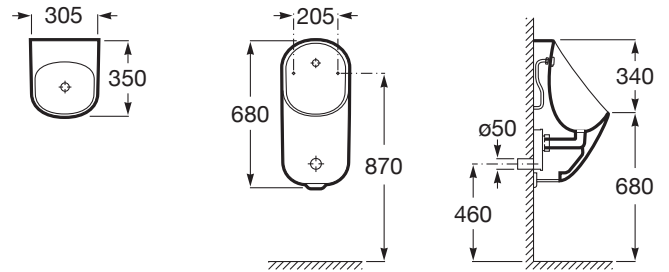

PROTON

Pisoar electronic Rimless, alimentare prin spate(necesita 4 baterii alcaline AA - 1.5 V LRG)

DIMENSIUNI

Lungime	305 mm
Lățime	350 mm
Înălțime	680 mm

CULORI ȘI FINISAJE

00 White

PRE (FĂRĂ TVA) (FĂRĂ TVA)

1.623,00 LEI

SCHIȚE TEHNICE

CARACTERISTICI

Antivandalism

Cantitate minimă lichid de evacuare (l): 0,5

Diametru ieșire (mm): 50

Mod acționare: Infraroșu

Poziție admisie apă: Orizontal spate

Set de fixare: Inclus

Sifon și conectori incluși

Tip sursă alimentare: Baterii

Înălțime evacuare (mm): 460